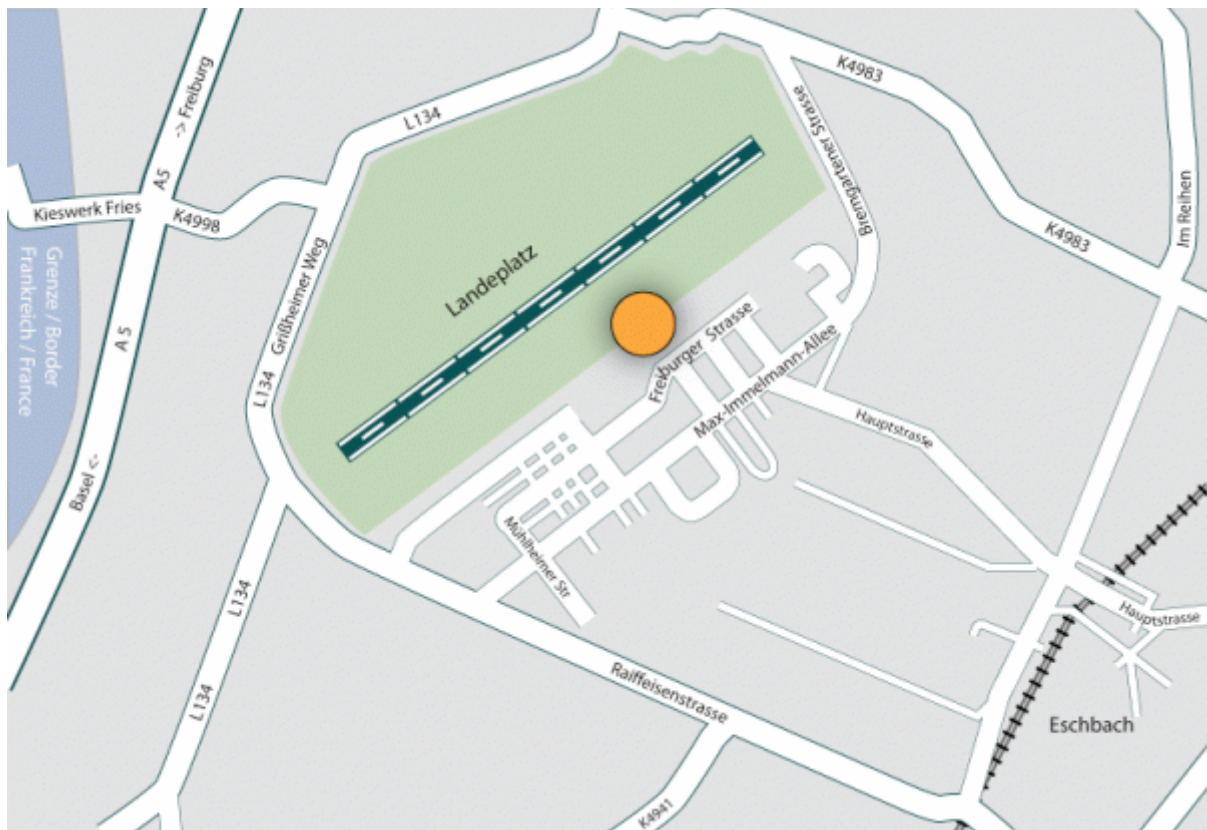

Anfahrtbeschreibung

SIVIS GmbH

Niederlassung Freiburg (Eschbach)
Freiburgerstrasse 33
D-79427 Eschbach

Kontakt: Bernd Israel
Telefon: +49 (0)7634 / 508 782
Email: bernd.israel@sivis.com

Autobahn A5:

Nehmen Sie die Ausfahrt Hartheim/Heitersheim. Halten Sie sich nach 270 m rechts in Richtung K4998. Nehmen Sie im Kreisverkehr die Ausfahrt in Richtung L134. Folgen Sie dem Strassenverlauf 1,68 km in Richtung K4941. Nehmen Sie im Kreisverkehr die 2. Ausfahrt in Richtung Max-Immelmann-Allee. Biegen Sie nach 469 m links auf die Mühlheimer Strasse ab. Biegen Sie nach 270 m rechts auf die Freiburger Str. ab.